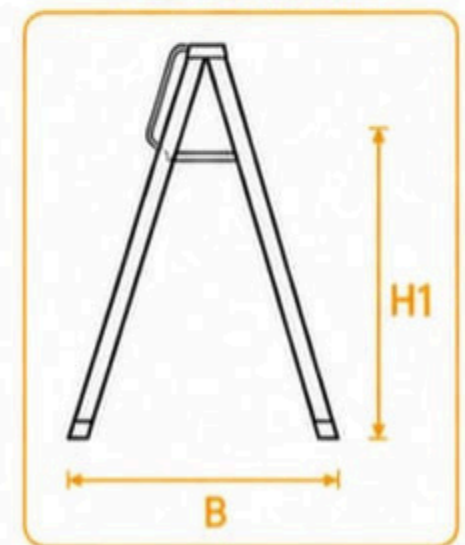

AMERICAN ZLION

ESCALERA TIJERA PLATAFORMA FIBRA DE VIDRIO

FICHA TÉCNICA

Barandas de apoyo y guarda cuerpo (56 cm de altura)

Plataforma con superficie antideslizante 36.5 x 42 cm

Peldaños con superficies antideslizantes y doble remache de fijación

Refuerzo en los peldaños y zapatas de aluminio con jebe antideslizantes

VISTA FRONTAL

VISTA LATERAL

ESPECIFICACIONES

DIMENSIONES EN METROS (m)

Modelo	Pasos	Peso (kg)	Capacidad Máxima (kg)	Altura Cerrada (H)	Altura Abierto Hasta la Plataforma (H1)	Ancho Frontal Interior (A)	Apertura Abierto (B)
FTP200-4AZL	4	11.40	200 kg	1.87	1.17	0.59	0.96
FTP200-6AZL	6	14.80	200 kg	2.48	1.75	0.67	1.27
FTP200-8AZL	8	18.20	200 kg	3.09	2.32	0.74	1.61
FTP200-10AZL	10	21.60	200 kg	3.70	2.90	0.82	1.89
FTP200-12AZL	12	25.00	200 kg	4.31	3.48	0.90	2.19