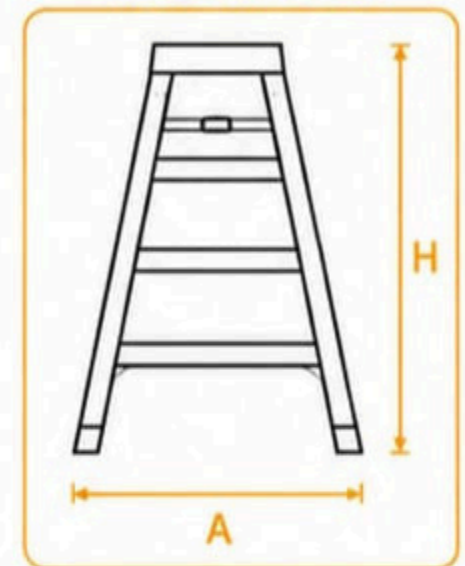

AMERICAN ZLION

ESCALERA TIJERA PLATAFORMA FIBRA DE VIDRIO

FICHA TÉCNICA

Barandas de apoyo y guarda cuerpo (56 cm de altura)

Plataforma con superficie antideslizante 36.5 x 42 cm

Peldaños con superficies antideslizantes y doble remache de fijación

Refuerzo en los peldaños y zapatas de aluminio con jebe antideslizantes

VISTA FRONTAL

VISTA LATERAL

ESPECIFICACIONES

DIMENSIONES EN METROS (m)

Modelo	Pasos	Peso (kg)	Capacidad Máxima (kg)	Altura Cerrada (H)	Altura Abierto Hasta la Plataforma (H1)	Ancho Frontal Interior (A)	Apertura Abierto (B)
FTP200-4AZL	4	11.40	200 kg	1.87	1.17	0.59	0.96
FTP200-6AZL	6	14.80	200 kg	2.48	1.75	0.67	1.27
FTP200-8AZL	8	18.20	200 kg	3.09	2.32	0.74	1.61
FTP200-10AZL	10	21.60	200 kg	3.70	2.90	0.82	1.89
FTP200-12AZL	12	25.00	200 kg	4.31	3.48	0.90	2.19